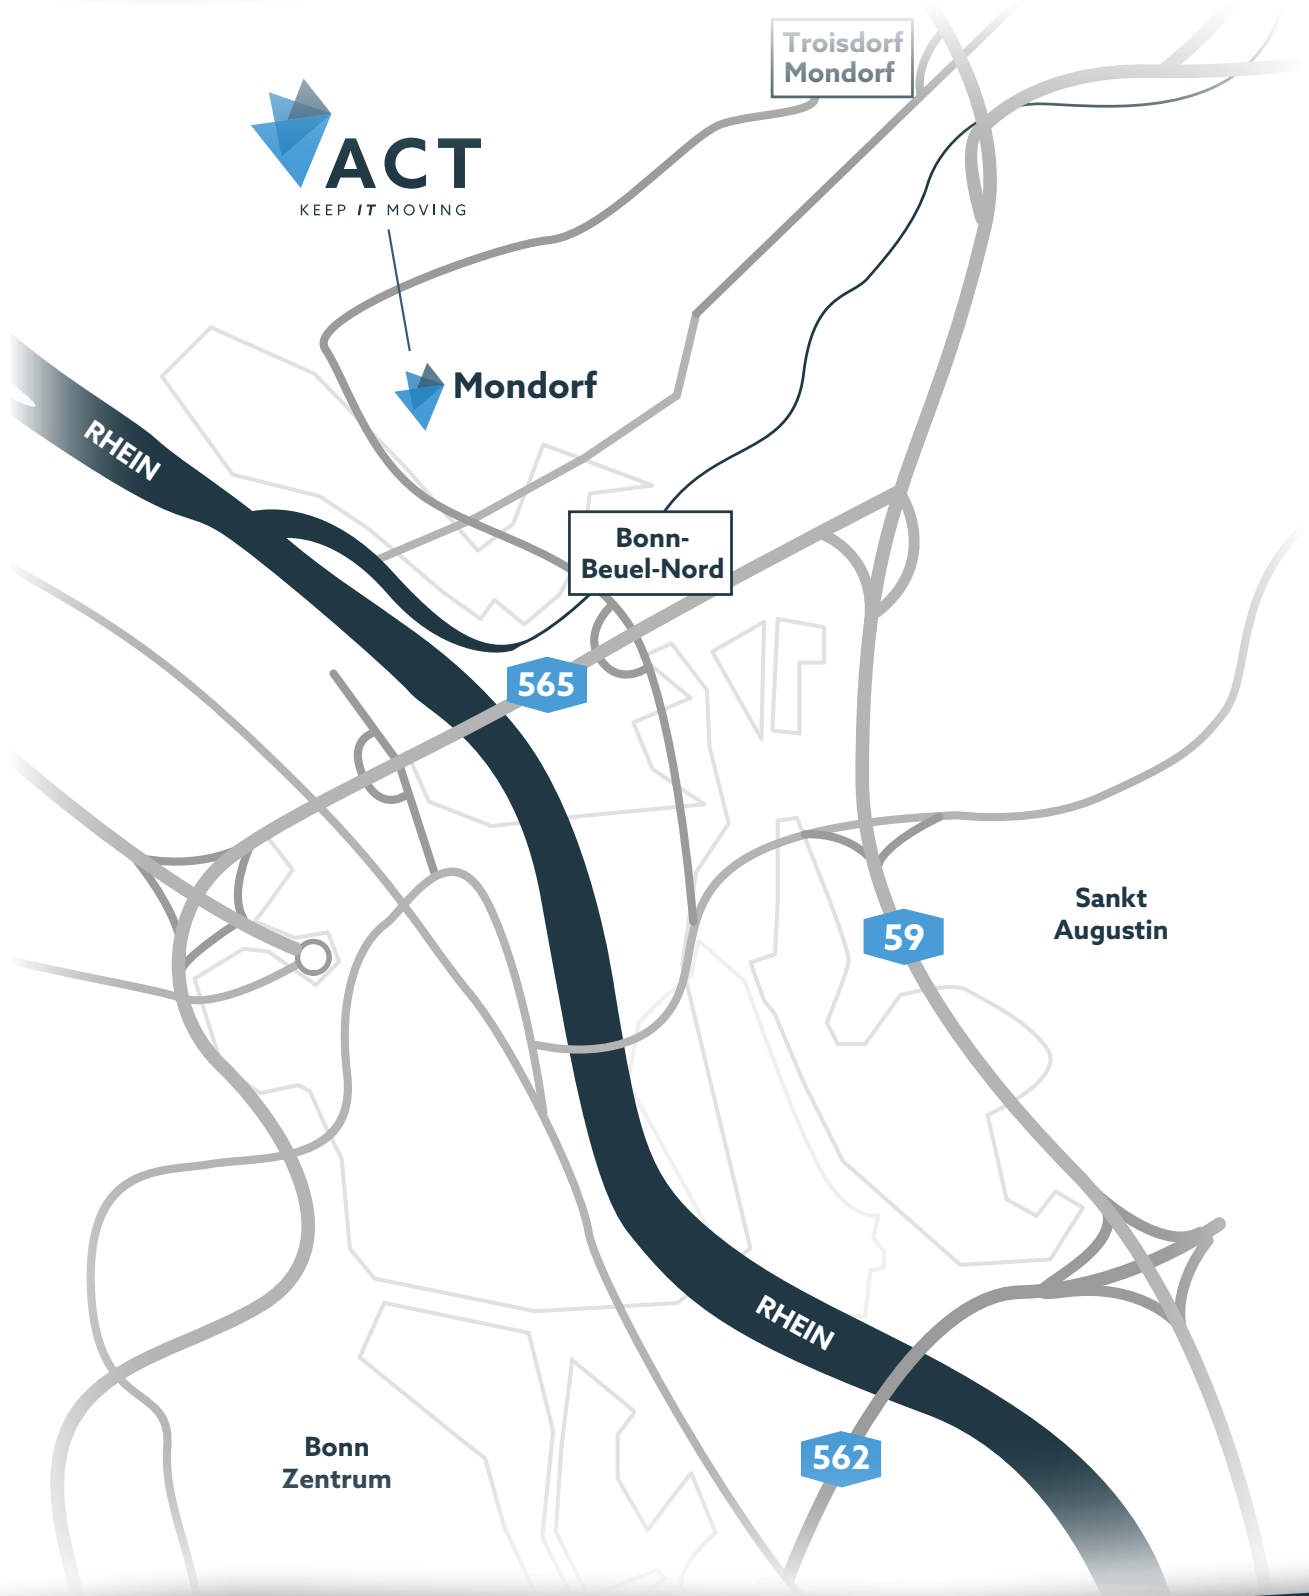

ANFAHRT

ANFAHRT

**Aus Richtung
NIEDERKASSEL kommend**

**Aus Richtung
SIEGLAR kommend**

**Aus Richtung
BONN kommend**

-  Fussweg
-  Eisenbahn
-  Haltestelle
- SB** Schnellbus

ANFAHRT

Aus Richtung Süden über die A3

- Kreuz Bonn/Siegburg, dort auf die A560 Richtung Siegburg/Bonn bis zum
- Dreieck St. Augustin-West, dort auf die A59 Richtung Bonn bis zum
- Dreieck Beuel, dort auf die A565 bis zur
- Abfahrt Bonn-Beuel-Nord. Dort verlassen Sie die Autobahn und fahren in
- Richtung Mondorf/Niederkassel. Weiter, siehe Ortsskizze.

Aus Richtung Norden über die A1 oder A3

- Kreuz Leverkusen, Richtung Frankfurt/Olpe, dort A3 Richtung Köln bis zum
- Dreieck Heumar, dort auf die A59 Richtung Flughafen/Bonn bis zum
- Dreieck Beuel, dort auf die A565 bis zur
- Abfahrt Bonn-Beuel-Nord. Dort verlassen Sie die Autobahn und fahren in
- Richtung Mondorf/Niederkassel. Weiter, siehe Ortsskizze.

Aus Richtung Aachen über die A4

- Kreuz Köln-Süd, dort auf die A555 Richtung Bonn bis zum
- Kreuz Bonn-Nord, dort auf die A565 Richtung Bonn-Nordost bis zur
- Abfahrt Bonn-Beuel-Nord. Dort verlassen Sie die Autobahn und fahren in
- Richtung Mondorf/Niederkassel. Weiter, siehe Ortsskizze.